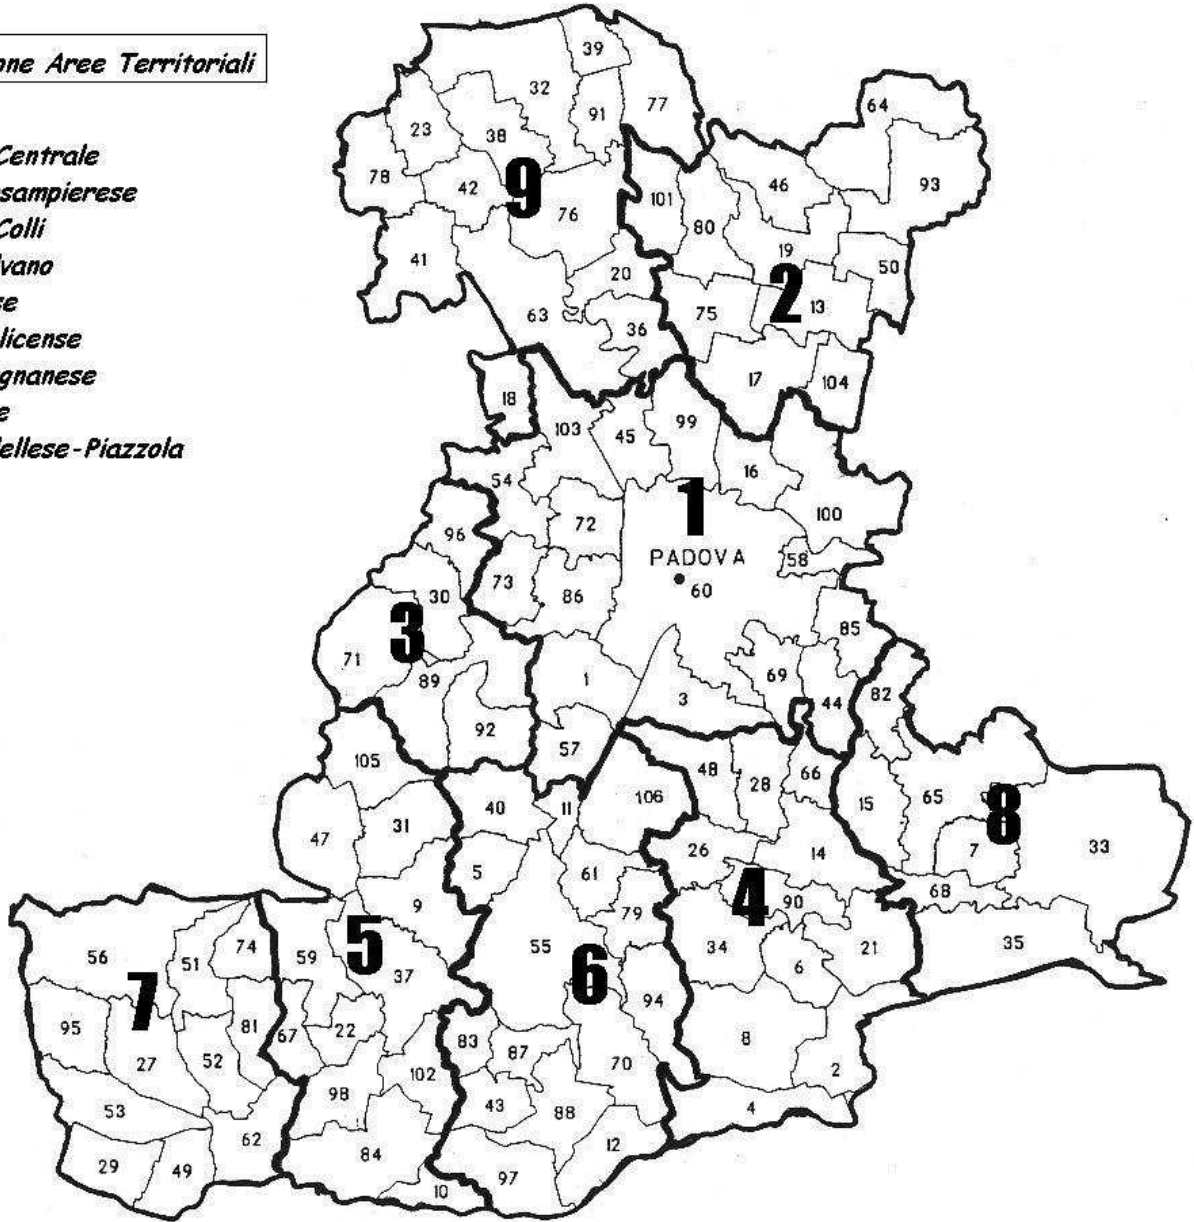

Suddivisione Aree Territoriali

1. Area Centrale
2. Camposampierese
3. Area Colli
4. Conselvano
5. Estense
6. Monselicense
7. Montagnanese
8. Piovese
9. Cittadellese - Piazzola

001 ABANO TERME
002 AGNA
003 ALBIGNASEGO
004 ANGUILLARA VENETA
005 ARQUA' PETRARCA
006 ARRE
007 ARZERGRANDE
008 BAGNOLI DI SOPRA
009 BAONE
010 BARBONA
011 BATTAGLIA TERME
012 BOARA PISANI
013 BORGORICCO
014 BOVOLENTA
015 BRUGINE
016 CADONEGHE
017 CAMPODARSEGO
018 CAMPODORO
019 CAMPOSAMPIERO
020 CAMPO S. MARTINO
021 CANDIANA

022 CARCERI
023 CARMIGNANO DI B.
026 CARTURA
027 CASALE SCODOSIA
028 CASALSERUGO
029 CASTELBALDO
030 CERVARESE S. CROCE
031 GINTO EUGANEO
032 CITTADILLA
033 CODEVIGO
034 CONSELVE
035 CORREZZOLA
036 CURTAROLO
037 ESTE
038 FONTANIVA
039 GALLIERA V.TA
040 GALZIGNANO T.
041 GAZZO
042 GRANTORTO
043 GRANZE
044 LEGNARO

045 LIMENA
046 LOREGGIA
047 LOZZO ATESTINO
048 MASERA'
049 MASI
050 MASSANZAGO
051 MEGLIADINO S. FID.
052 MEGLIADINO S. VIT.
053 MERLARA
054 MESTRINO
055 MONSELICE
056 MONTAGNANA
057 MONTEGROTTO T.
058 NOVENTA P.NA
059 OSPEDALETTO E.
060 PADOVA
061 PERNUMIA
062 PIACENZA D'ADIGE
063 PIAZZOLA S. B.
064 PIOMBINO DESE
065 PIOVE DI SACCO

087 SOLESINO
088 STANGHELLA
089 TEOLO
090 TERRASSA P.NA
091 TOMBOLO
092 TORREGLIA
093 TREBASELEGHE
094 TRIBANO
095 URBANA
096 VEGGIANO
097 VESCOVANA
098 VIGHIZZOLO E.
099 VIGODARZERE
100 VIGONZA
101 VILLA DEL CONTE
102 VILLA ESTENSE
103 VILKLAFRANCA
104 VILLANOVA DI C.
105 VO' EUGANEO
106 DUE CARRARE